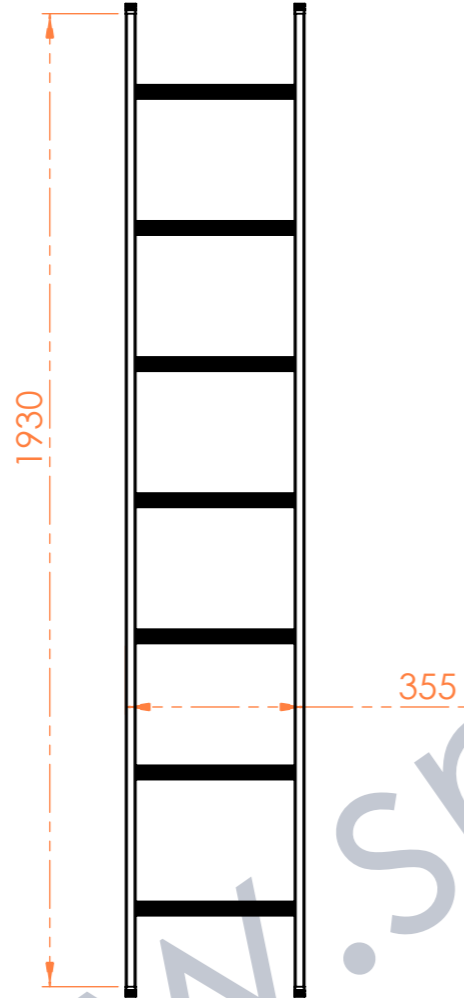

www.smsarayli.com.tr

TEKNİK DESTEK
444 52 39

Ürün Ağırlık
Product Weight
3,00 kg
±%5

Certificate
EN 131
Norm

max.
150
kg

UYARI : Bu dökümanın tüm hakları Saraylı Madeni Eşya Pazarlama San. Tic. A.Ş'ye aittir. İzinsiz kısmen veya tamamen kullanılmaz veya üçüncü şahıslara verilemez.