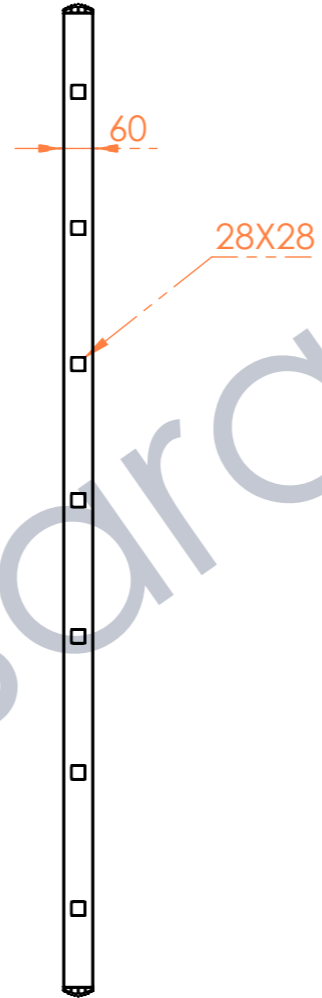

www.smsarayli.com.tr

TEKNİK DESTEK
444 52 39

Ürün Ağırlık
Product Weight
3,00 kg
±%5

Certificate
EN 131
Norm

max.
150
kg

UYARI : Bu dökümanın tüm hakları Saraylı Madeni Eşya Pazarlama San. Tic. A.Ş'ye aittir. İzinsiz kısmen veya tamamen kullanılmaz veya üçüncü şahıslara verilemez.

7107		Saraylı Madeni Eşya İml. Paz. San. Tic. A.Ş. Konya Organize Sanayi Bölgesi Ziyaeddin Akbulut Caddesi No:19 Selçuklu / KONYA Tel : (0332) 239 08 78 www.smsarayli.com.tr			
TARİH	14.06.2022	MALZEME:	AÇIKLAMA :		
KONTROL		-	A3		
ONAY	Mak. Müh. Yasin Ünsal	AĞIRLIK :	ÖLÇEK : -		
Belirtilmeyen Ölçüler mm Olarak Kabul Edilecektir.		SAYFA 1 / 1			