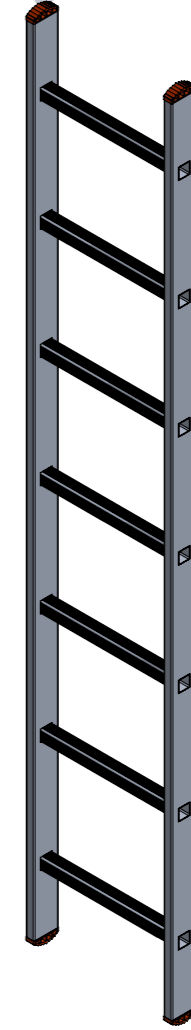

www.smsarayli.com.tr

TEKNİK DESTEK
444 52 39

Ürün Ağırlık
Product Weight
3,00 kg
±%5

Certificate
EN 131
Norm

max.
150
kg

UYARI : Bu dökümanın tüm hakları Saraylı Madeni Eşya Pazarlama San. Tic. A.Ş'ye aittir. İzinsiz kısmen veya tamamen kullanılmaz veya üçüncü şahıslara verilemez.

7107		Saraylı Madeni Eşya İml. Paz. San. Tic. A.Ş. Konya Organize Sanayi Bölgesi Ziyaeddin Akbulut Caddesi No:19 Selçuklu / KONYA Tel : (0332) 239 08 78 www.smsarayli.com.tr			
TARİH	14.06.2022	MALZEME:	AÇIKLAMA :		
KONTROL		-	A3		
ONAY	Mak. Müh. Yasin Ünsal	AĞIRLIK :	ÖLÇEK : -		
Belirtilmeyen Ölçüler mm Olarak Kabul Edilecektir.		SAYFA 1 / 1			